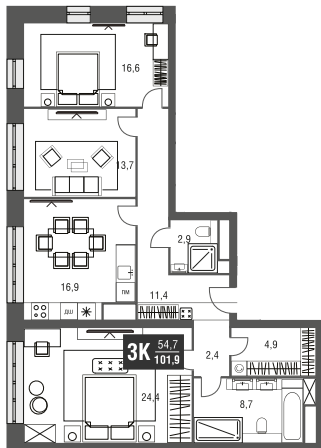

Квартира 684

Цена квартиры на 1 мая 2026 г.

52 192 671 Р

39 144 503 Р

При 100% оплате ♦ обмене ♦ ипотеке

101,9 м²

Срок сдачи	Сдан
Квартира	684
Комнат	3
Этаж	30/53
Корпус	1

Квартира на этаже