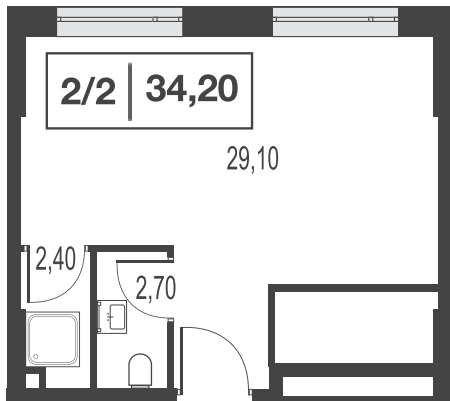

Офис 2/2

Цена помещения на 19 апреля 2026 г.

17 549 556 Р

При 100% оплате ♦ обмене ♦ ипотеке

34,2 м²

Срок сдачи	2024:1
Объект	2/2
Тип	Офис
Этаж	2/21
Корпус	2

Помещение на этаже

Для заметок