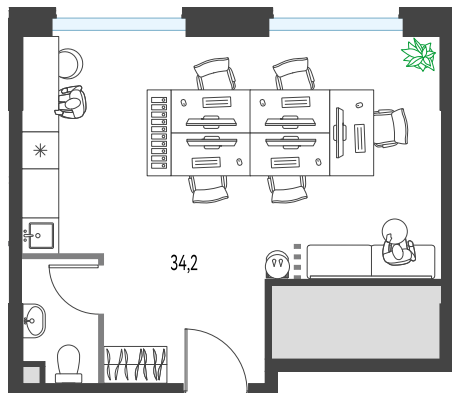

Офис 2/2

Цена помещения на 18 июня 2026 г.

17 549 556 Р

При 100% оплате ♦ обмене ♦ ипотеке

34,2 м²

Срок сдачи	2024:1
Объект	2/2
Тип	Офис
Этаж	2/21
Корпус	2

Помещение на этаже

Для заметок