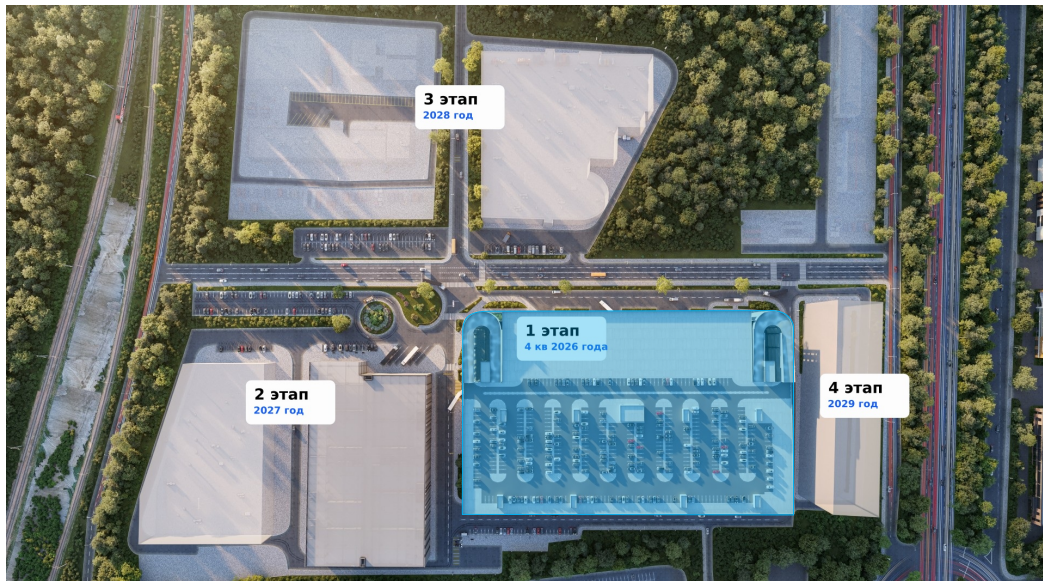

Промышленная площадь 4.21

Цена помещения на 17 апреля 2026 г.

235 935 000 Р

При 100% оплате ♦ обмене ♦ ипотеке

963 м²

Срок сдачи	2026:3
Объект	4.21
Тип	—
Этаж	4/4
Корпус	КО

Помещение на этаже

Дом на генплане