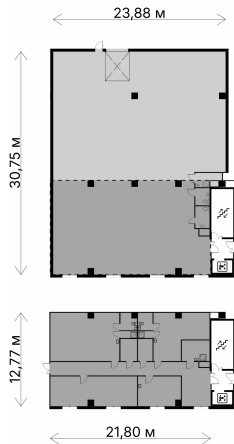

Промышленная площадь 4.21

Цена помещения на 17 апреля 2026 г.

235 935 000 Р

При 100% оплате ♦ обмене ♦ ипотеке

963 м²

Срок сдачи	2026:3
Объект	4.21
Тип	—
Этаж	4/4
Корпус	КО

Помещение на этаже

Дом на генплане