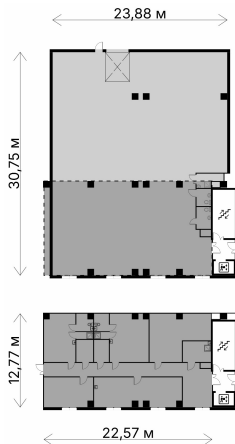

Промышленная площадь 4.17

Цена помещения на 27 апреля 2026 г.

236 449 500 Р

При 100% оплате ♦ обмене ♦ ипотеке

965,1 м²

Срок сдачи	2026:3
Объект	4.17
Тип	—
Этаж	4/4
Корпус	КО

Помещение на этаже

Дом на генплане