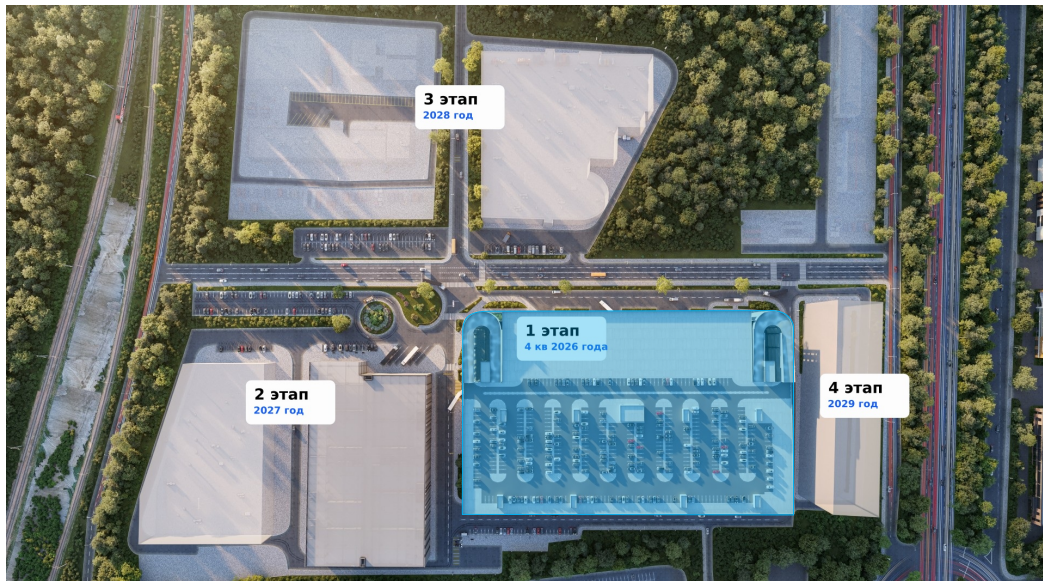

Промышленная площадь 4.17

Цена помещения на 27 апреля 2026 г.

236 449 500 Р

При 100% оплате ♦ обмене ♦ ипотеке

965,1 м²

Срок сдачи	2026:3
Объект	4.17
Тип	—
Этаж	4/4
Корпус	КО

Помещение на этаже

Дом на генплане