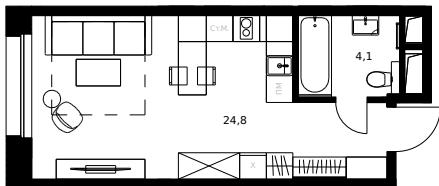

Студия 249

Цена апартамента на 27 июня 2026 г.

16 119 559 Р

13 701 625 Р

При 100% оплате ♦ обмене ♦ ипотеке

28,9 м²

Срок сдачи	Сдан
Апартамент	249
Комнат	Студия
Этаж	8/4-17
Корпус	К14

Апартамент на этаже

Дом на генплане