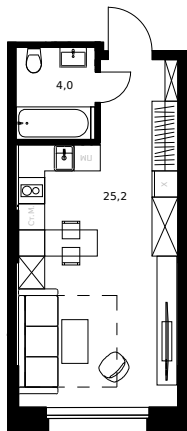

Студия 113

Цена апартамента на 6 июня 2026 г.

16 246 676 Р

14 784 476 Р

При 100% оплате ♦ обмене ♦ ипотеке

29,2 м²

Срок сдачи	Сдан
Апартамент	113
Комнат	Студия
Этаж	10/4-17
Корпус	K15

Апартамент на этаже

Дом на генплане

Для заметок