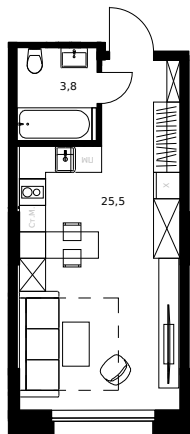

Студия 111

Цена апартамента на 7 апреля 2026 г.

14 389 611 Р

13 670 130 Р

При 100% оплате ♦ обмене ♦ ипотеке

29,3 м²

| | |
|------------|---------|
| Срок сдачи | Сдан |
| Апартамент | 111 |
| Комнат | Студия |
| Этаж | 10/4-17 |
| Корпус | K15 |

Апартамент на этаже

Дом на генплане

Для заметок