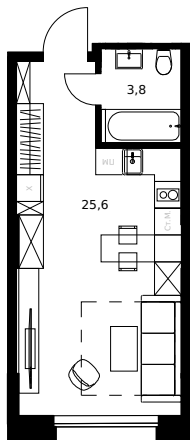

Студия 110

Цена апартамента на 20 апреля 2026 г.

14 427 168 Р

13 705 810 Р

При 100% оплате ♦ обмене ♦ ипотеке

29,4 м²

Срок сдачи	Сдан
Апартамент	110
Комнат	Студия
Этаж	10/4-17
Корпус	K15

Апартамент на этаже

Дом на генплане

Для заметок